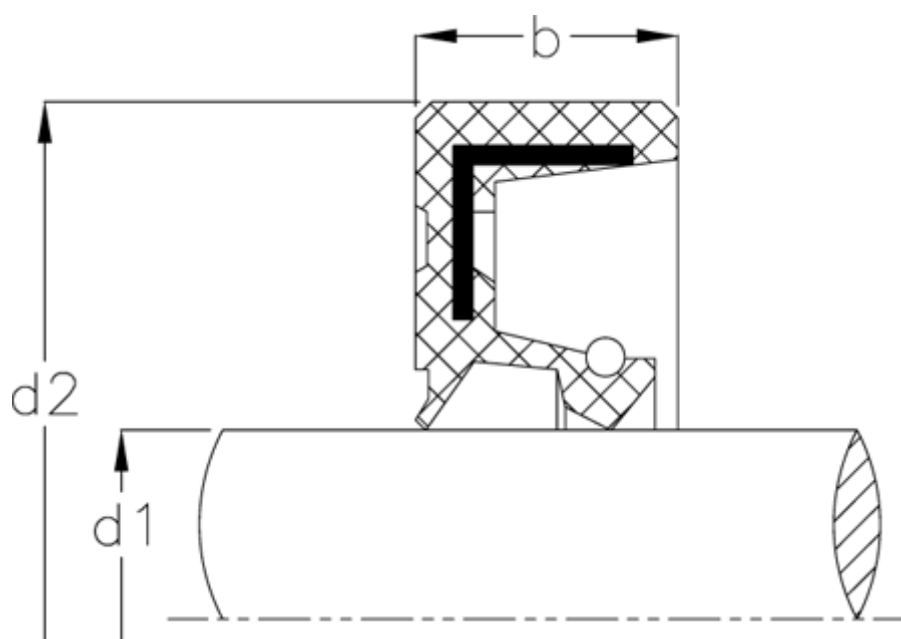

Varenummer: 170210001250120000
Beskrivelse: KLEE Olietætningsring WAS 100125/12
NBR Nitrilgummi, standard med støvlæbe

Mål

b	= 12
d1	= 100
d2	= 125
Materiale	= NBR